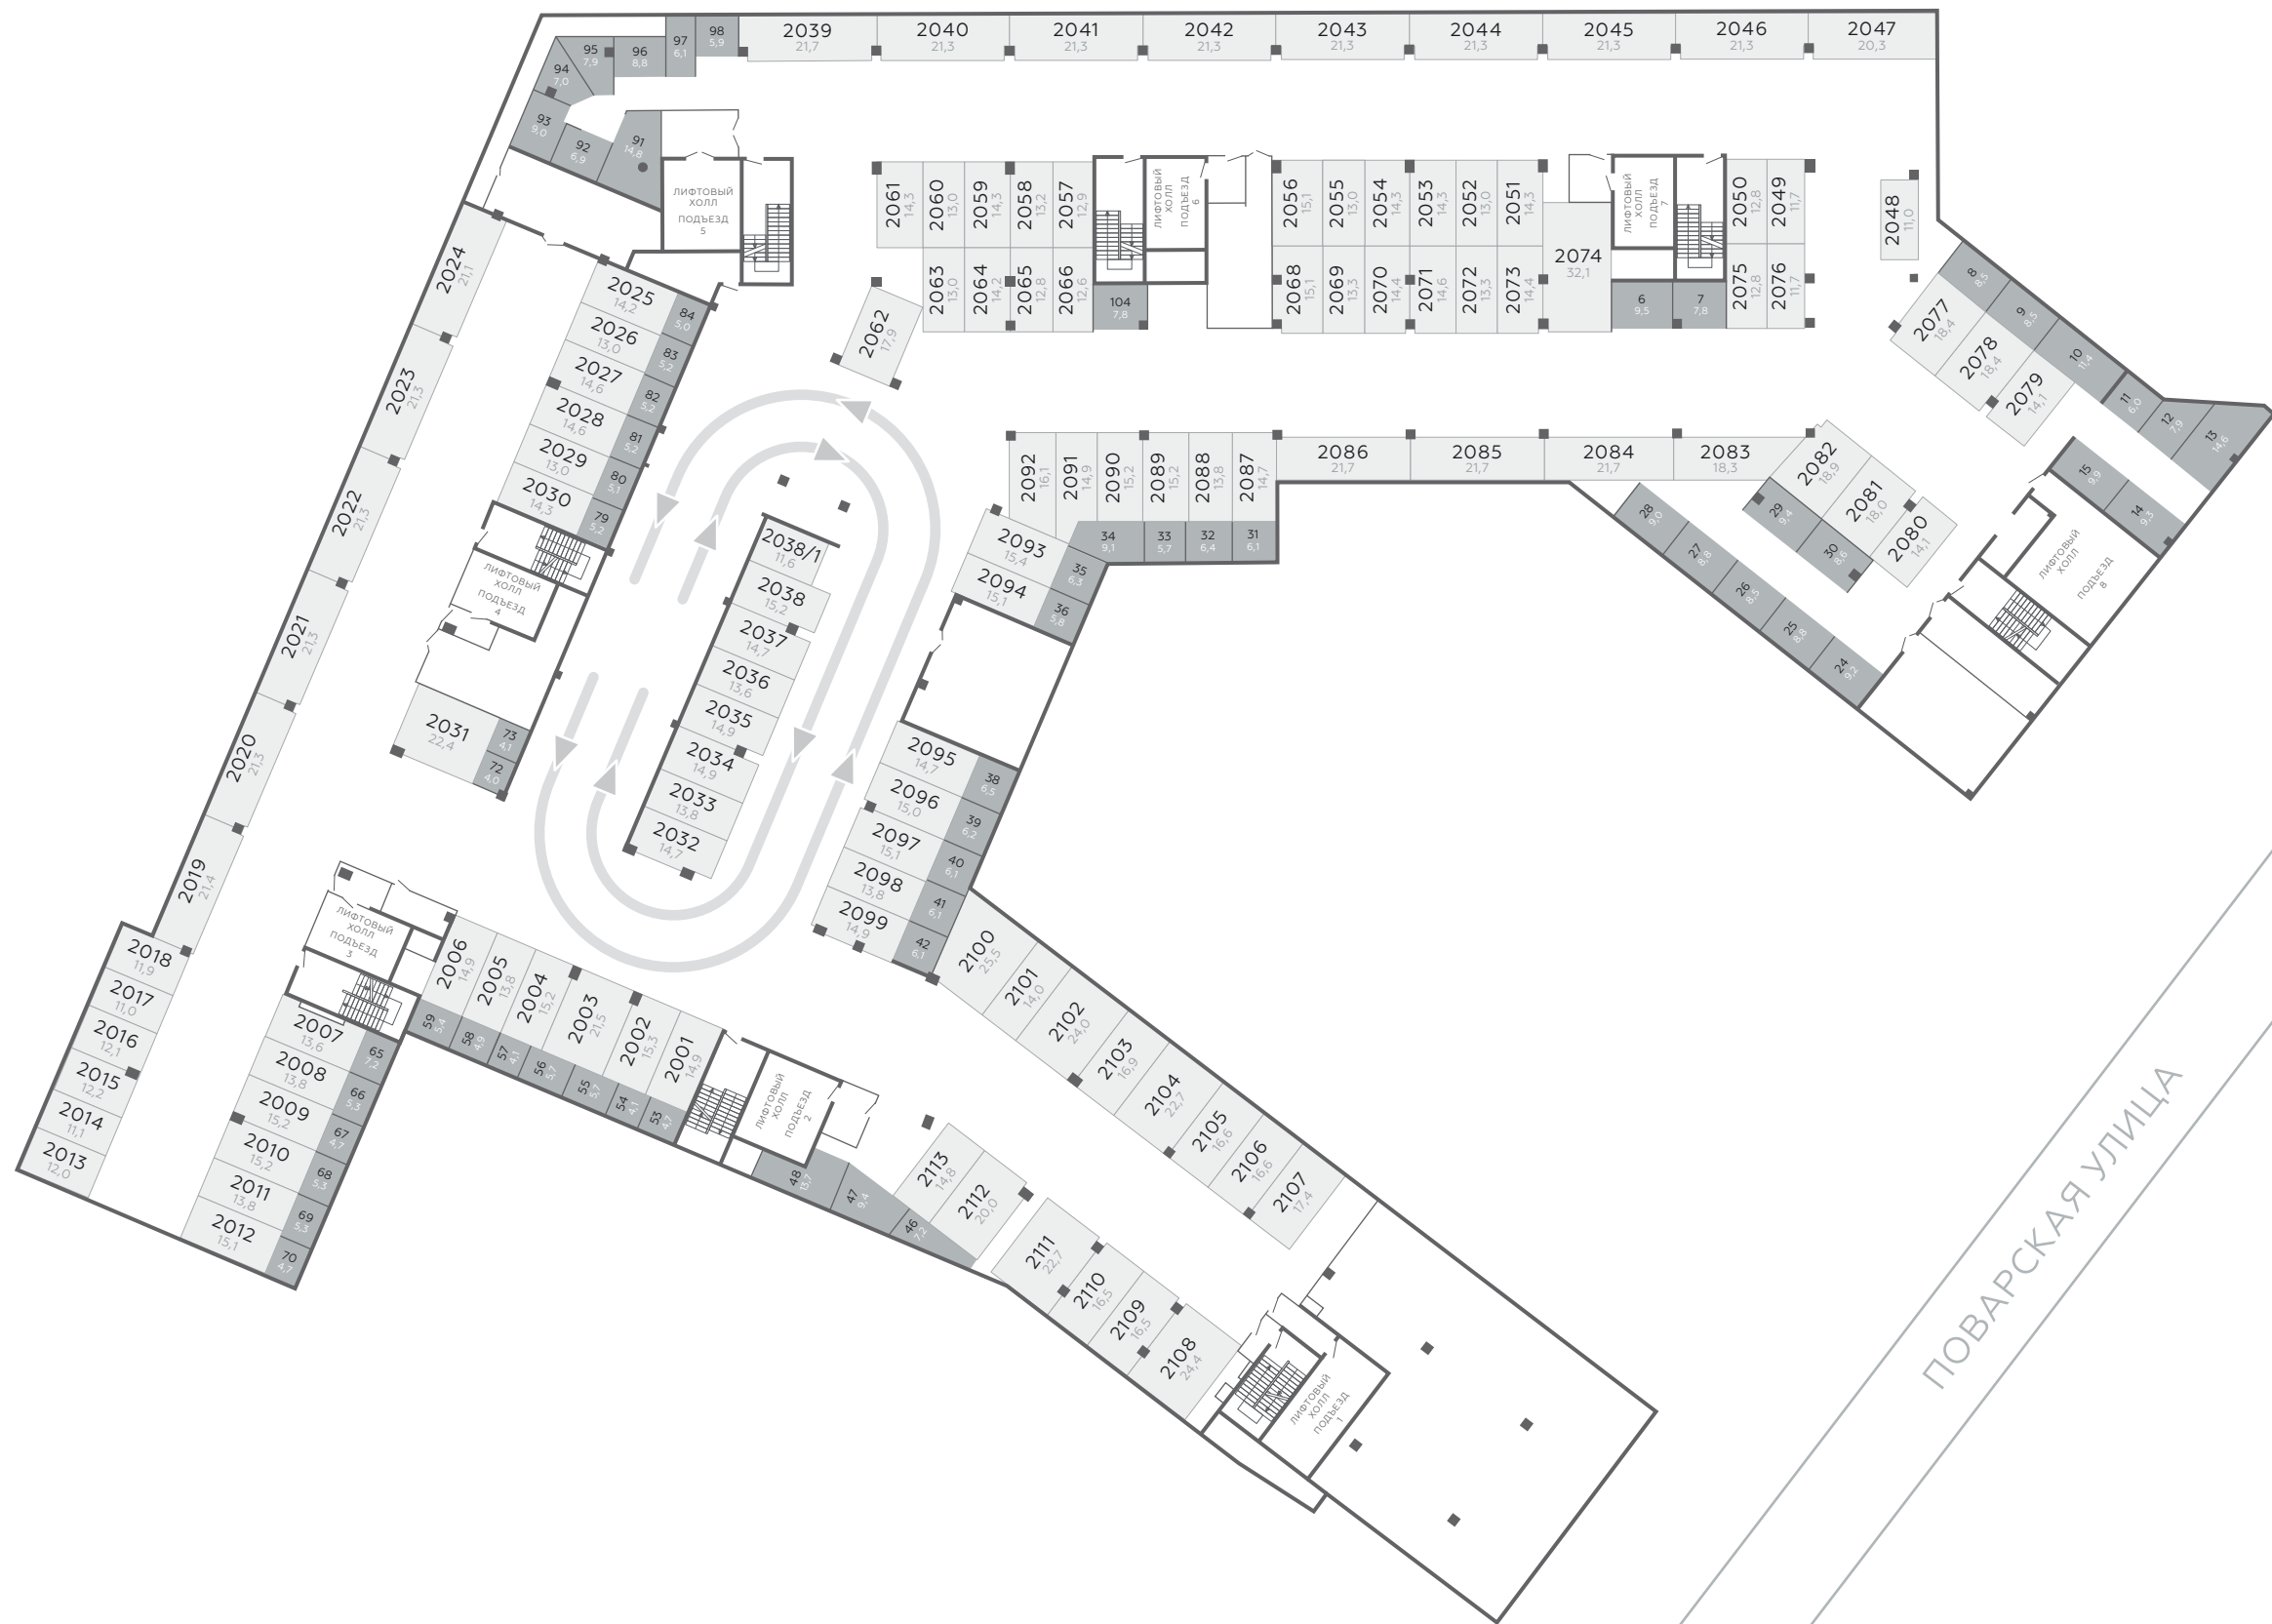

# ТЕАТРАЛЬНЫЙ

ДОМ НА ПОВАРСКОЙ

МЕРЗЛЯКОВСКИЙ ПЕРЕУЛОК

ХЛЕБНЫЙ ПЕРЕУЛОК

УЛИЦА НОВЫЙ АРБАТ

ПОВАРСКАЯ УЛИЦА

# СХЕМА ПАРКИНГА

ЭТАЖ -2

# ТЕАТРАЛЬНЫЙ

ДОМ НА ПОВАРСКОЙ

МЕРЗЛЯКОВСКИЙ ПЕРЕУЛОК

ХЛЕБНЫЙ ПЕРЕУЛОК

УЛИЦА НОВЫЙ АРБАТ

ПОВАРСКАЯ УЛИЦА

2109 Номер парковочного места (помещения)  
24,38 Площадь парковочного места (помещения)

- Машиноместо
- Мотоместо

# СХЕМА ПАРКИНГА

ЭТАЖ -3