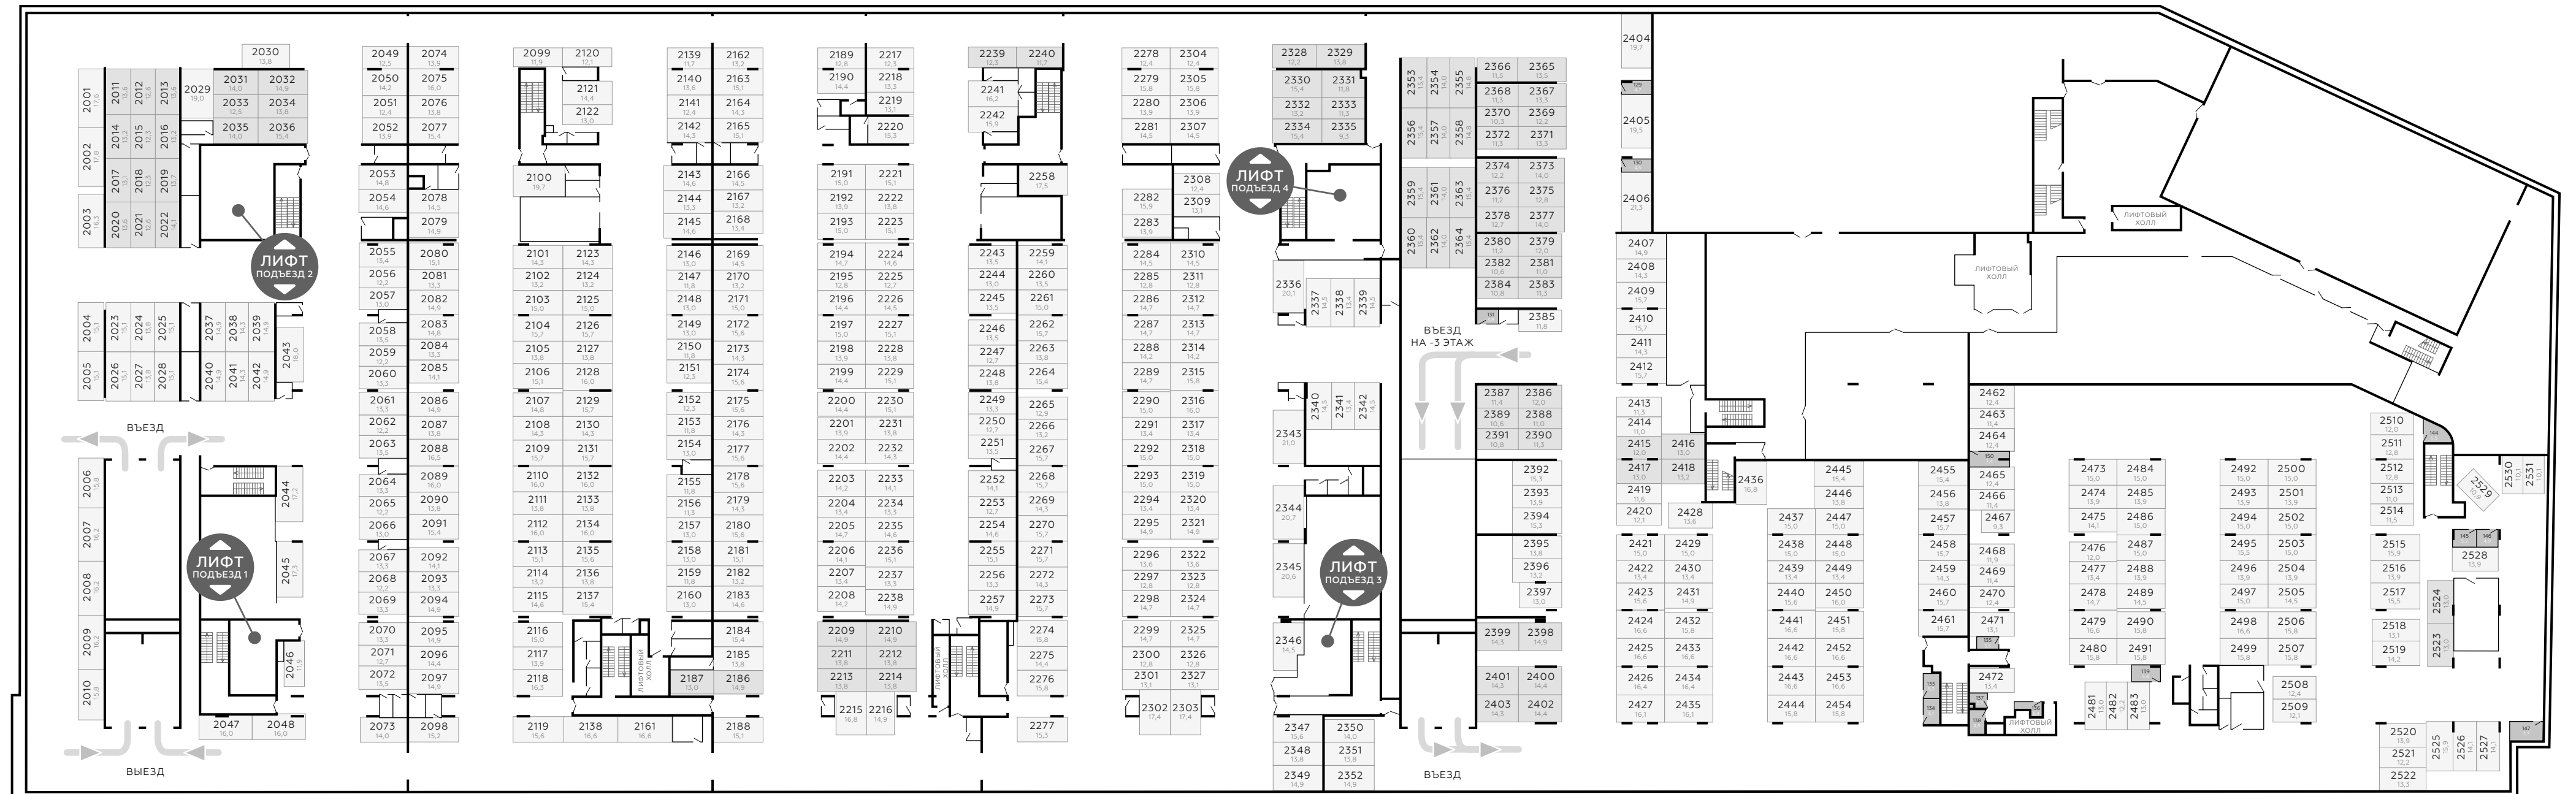

# СХЕМА ПАРКИНГА

ЭТАЖ -1

КВАРТАЛ НА КУТУЗОВСКОМ

КУТУЗОВСКИЙ ПРОСПЕКТ

УЛ. ВАСИЛИСЫ КОЖИНОЙ

- 1071  
13,5  
Номер парковочного места (помещения)  
Площадь парковочного места (помещения)
- Независимое машиноместо
- Зависимое машиноместо
- Машиноместо с зависимыми кладовыми
- Кладовые

# СХЕМА ПАРКИНГА

ЭТАЖ -2

КВАРТАЛ НА КУТУЗОВСКОМ

КУТУЗОВСКИЙ ПРОСПЕКТ

УЛ. ВАСИЛИСЫ КОЖИНОЙ

- 1071  
13,5    Номер парковочного места (помещения)  
Площадь парковочного места (помещения)
- Независимое машиноместо
- Зависимое машиноместо
- Машиноместо с зависимыми кладовыми
- Кладовые

# СХЕМА ПАРКИНГА

ЭТАЖ -3

КВАРТАЛ НА КУТУЗОВСКОМ

КУТУЗОВСКИЙ ПРОСПЕКТ

УЛ. ВАСИЛИСЫ КОЖИНОЙ

- 1071 13,5 Номер парковочного места (помещения)  
Площадь парковочного места (помещения)
- Независимое машиноместо
- Зависимое машиноместо
- Машиноместо с зависимыми кладовыми
- Кладовые