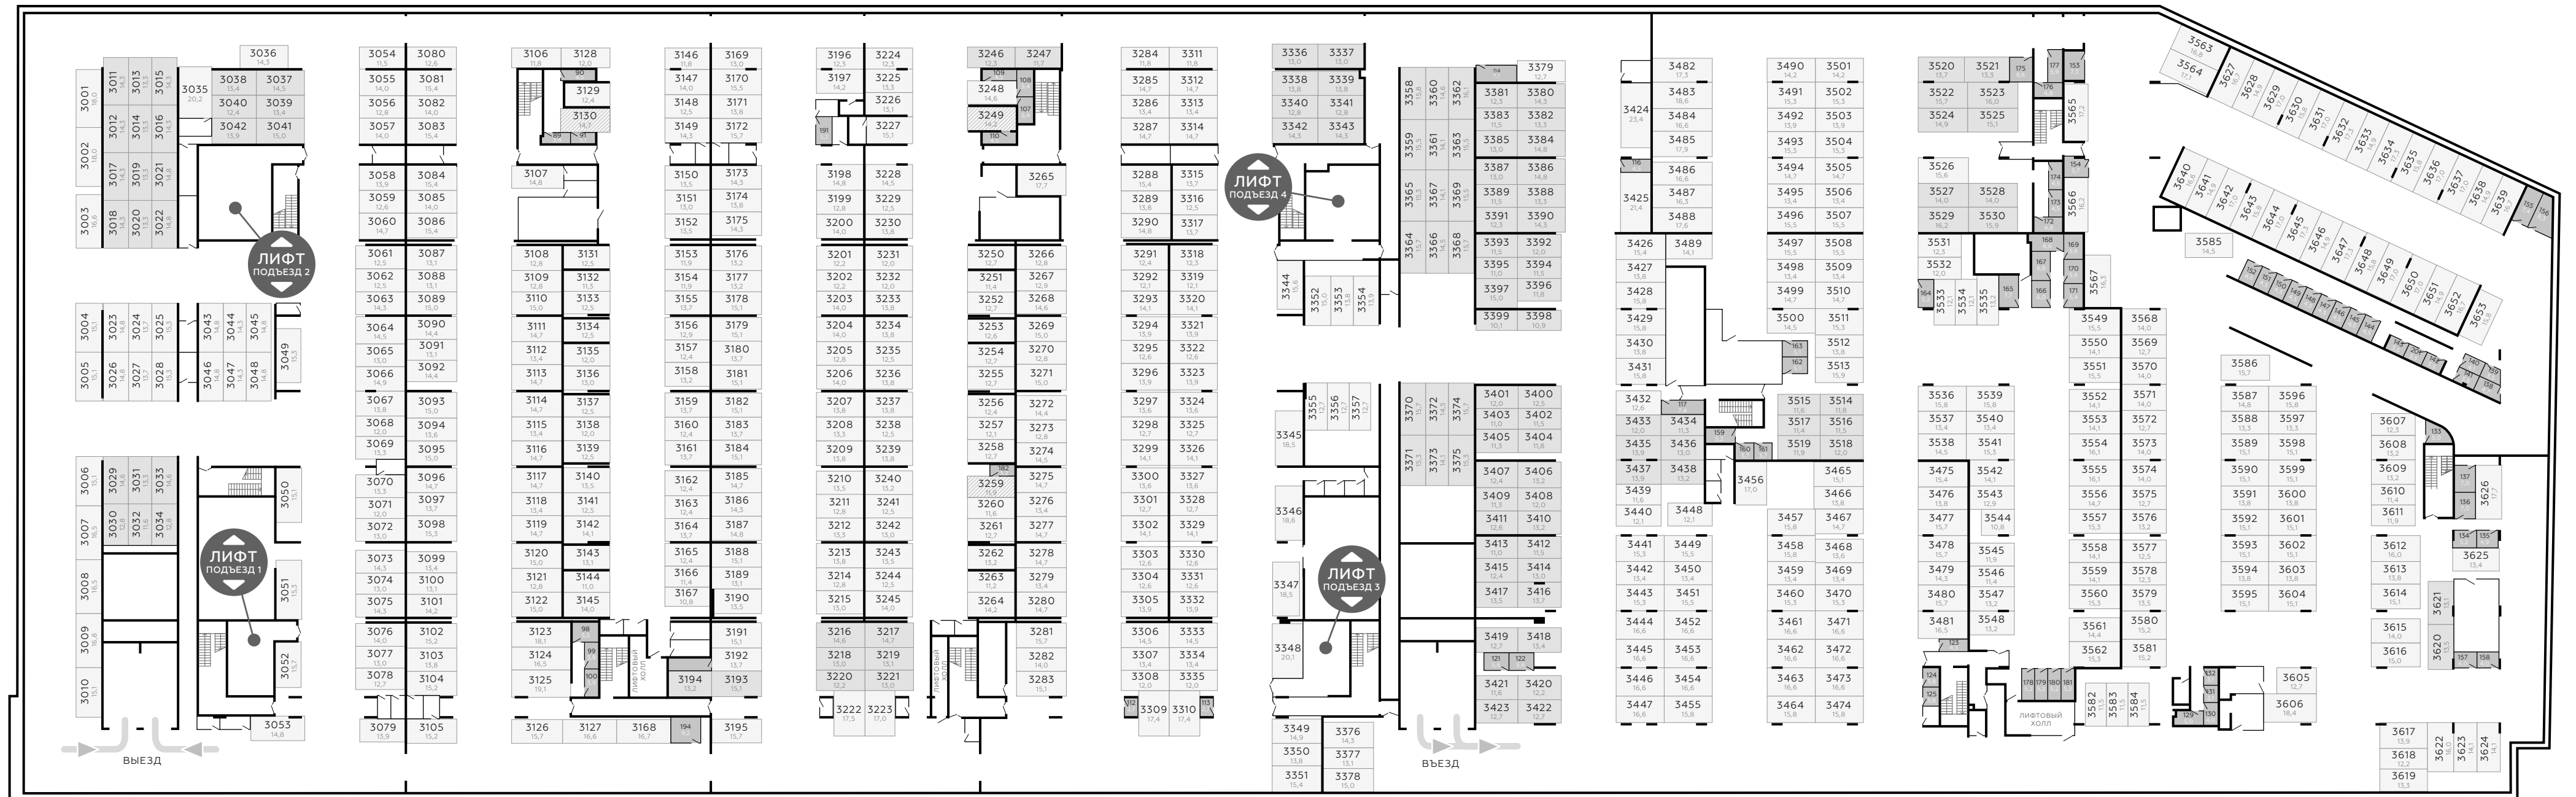

# СХЕМА ПАРКИНГА

ЭТАЖ -1

КВАРТАЛ НА КУТУЗОВСКОМ

КУТУЗОВСКИЙ ПРОСПЕКТ

УЛ. ВАСИЛИСЫ КОЖИНОЙ

- 1071  
13,5  
Номер парковочного места (помещения)  
Площадь парковочного места (помещения)
- Независимое машиноместо
- Зависимое машиноместо
- Машиноместо с зависимыми кладовыми
- Кладовые

# СХЕМА ПАРКИНГА

ЭТАЖ -2

КВАРТАЛ НА КУТУЗОВСКОМ

КУТУЗОВСКИЙ ПРОСПЕКТ

УЛ. ВАСИЛИСЫ КОЖИНОЙ

- 1071  
13,5    Номер парковочного места (помещения)  
Площадь парковочного места (помещения)
- Независимое машиноместо
- Зависимое машиноместо
- Машиноместо с зависимыми кладовыми
- Кладовые

# СХЕМА ПАРКИНГА

ЭТАЖ -3

КВАРТАЛ НА КУТУЗОВСКОМ

КУТУЗОВСКИЙ ПРОСПЕКТ

УЛ. ВАСИЛИСЫ КОЖИНОЙ

- 1071 13,5 Номер парковочного места (помещения)  
Площадь парковочного места (помещения)
- Независимое машиноместо
- Зависимое машиноместо
- Машиноместо с зависимыми кладовыми
- Кладовые