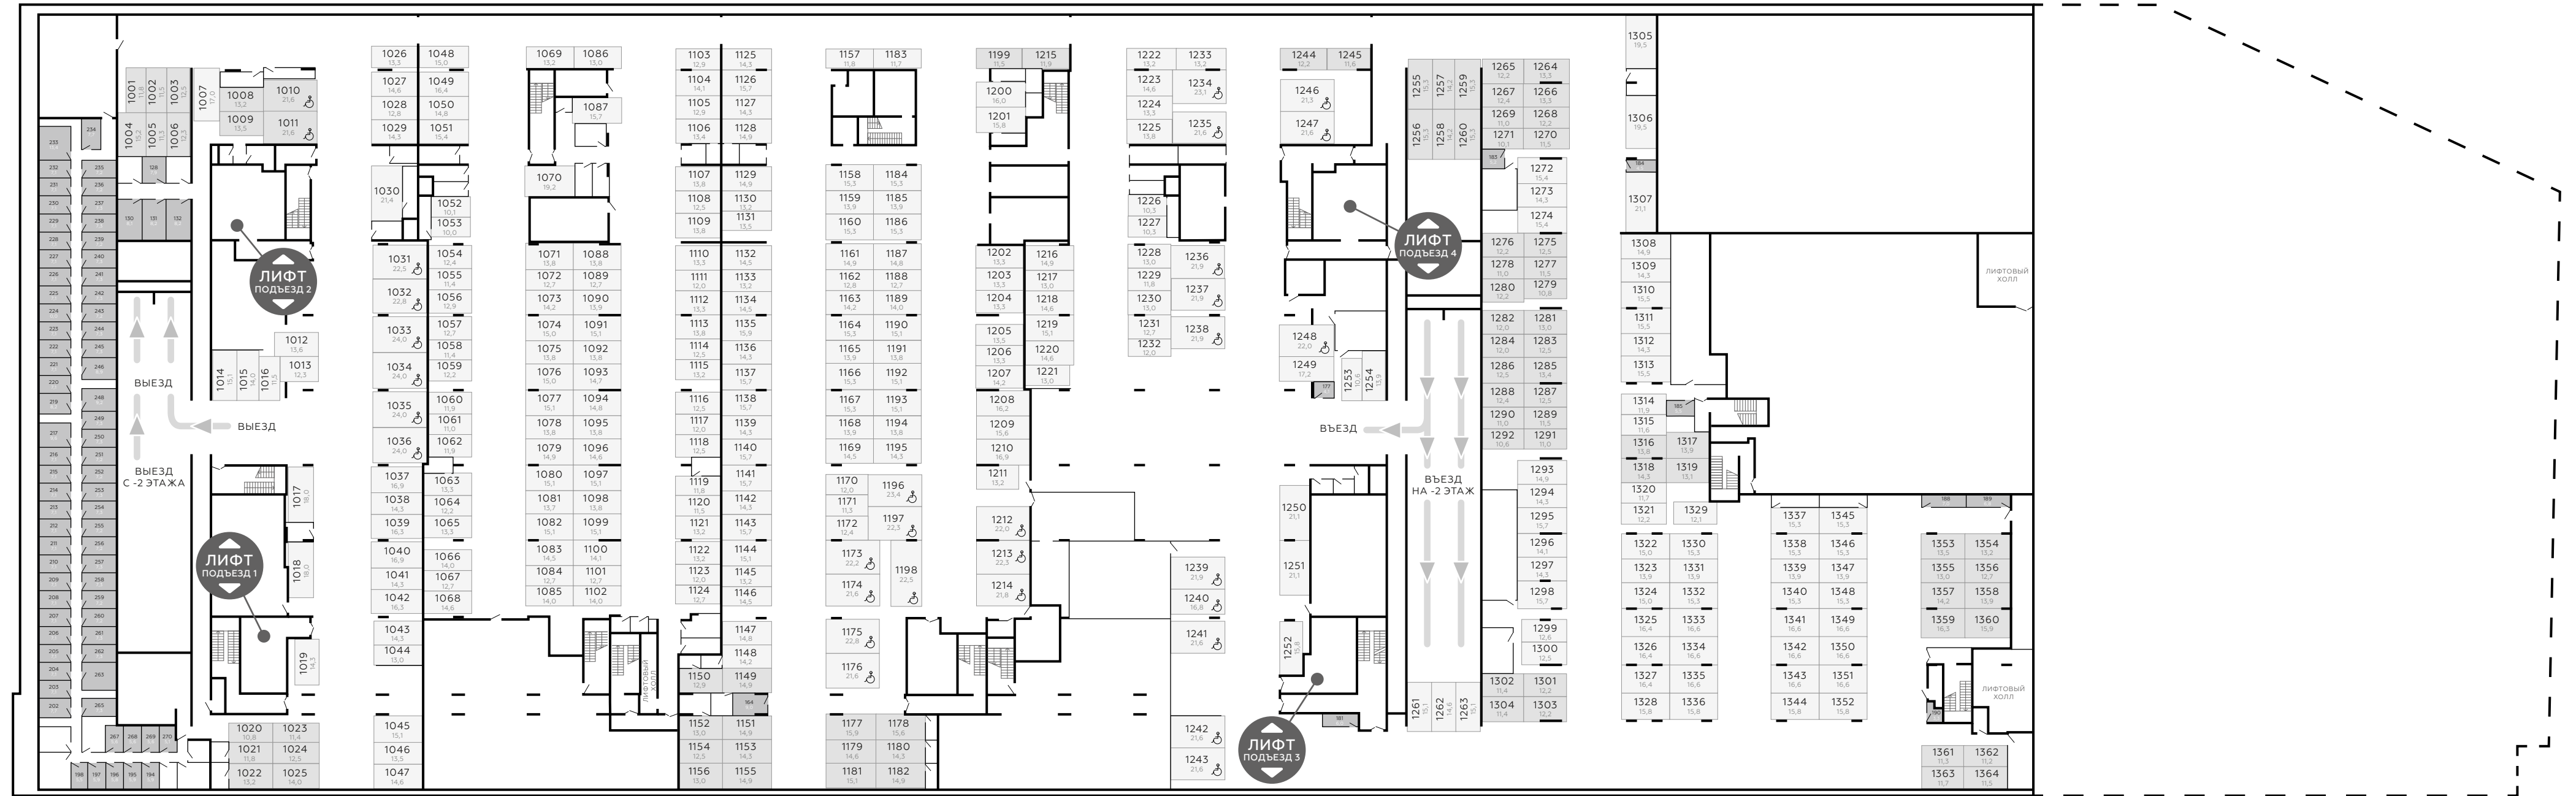

# СХЕМА ПАРКИНГА

ЭТАЖ -1

КВАРТАЛ НА КУТУЗОВСКОМ

КУТУЗОВСКИЙ ПРОСПЕКТ

УЛ. ВАСИЛИСЫ КОЖИНОЙ

- 1071  
13,5  
Номер парковочного места (помещения)  
Площадь парковочного места (помещения)
- Независимое машиноместо
- Зависимое машиноместо
- Машиноместо с зависимыми кладовыми
- Кладовые

# СХЕМА ПАРКИНГА

ЭТАЖ -2

КВАРТАЛ НА КУТУЗОВСКОМ

КУТУЗОВСКИЙ ПРОСПЕКТ

УЛ. ВАСИЛИСЫ КОЖИНОЙ

- 1071  
13,5    Номер парковочного места (помещения)  
Площадь парковочного места (помещения)
- Независимое машиноместо
- Зависимое машиноместо
- Машиноместо с зависимыми кладовыми
- Кладовые

# СХЕМА ПАРКИНГА

ЭТАЖ -3

КВАРТАЛ НА КУТУЗОВСКОМ

КУТУЗОВСКИЙ ПРОСПЕКТ

УЛ. ВАСИЛИСЫ КОЖИНОЙ

- 1071 13,5 Номер парковочного места (помещения)  
Площадь парковочного места (помещения)
- Независимое машиноместо
- Зависимое машиноместо
- Машиноместо с зависимыми кладовыми
- Кладовые